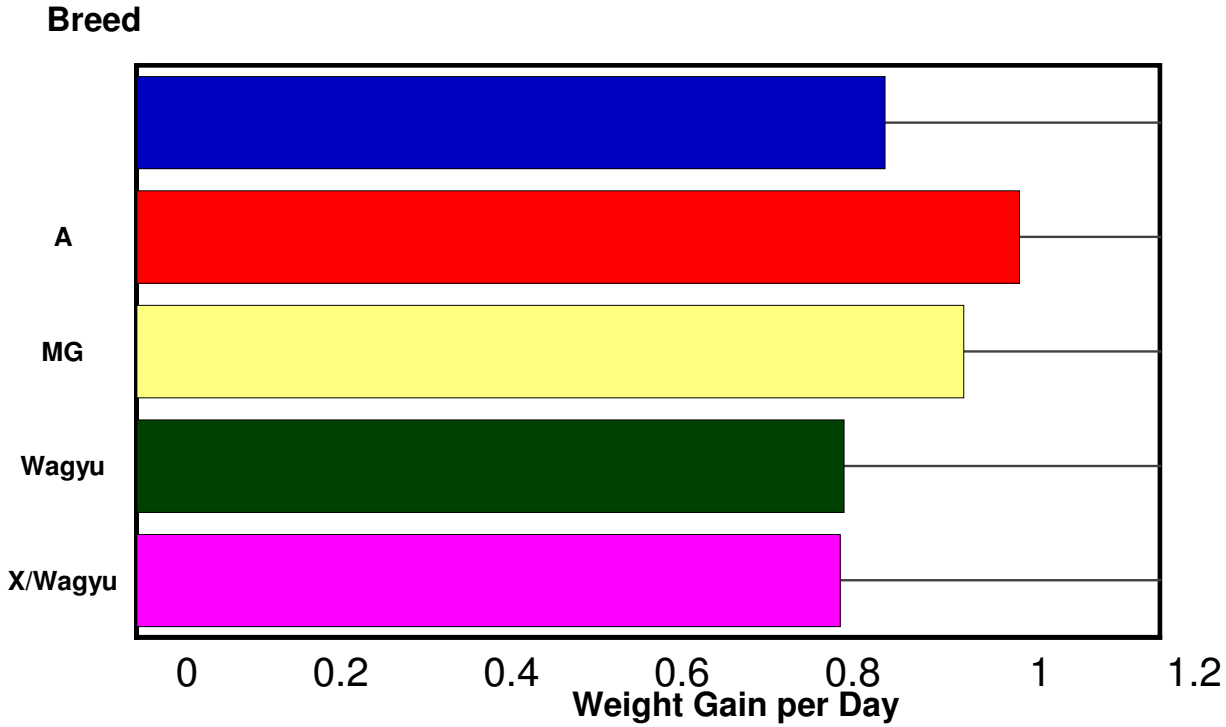

Graph of Weight Gain per Day by Breed.

Sale Date from 29/12/06 to 14/02/07,

<i>Breed :</i>	<i>16 head</i>	<i>0.88 Avg. WG/Day</i>
<i>Breed : A</i>	<i>3,351 head</i>	<i>1.04 Avg. WG/Day</i>
<i>Breed : MG</i>	<i>69 head</i>	<i>0.97 Avg. WG/Day</i>
<i>Breed : Wagyu</i>	<i>332 head</i>	<i>0.83 Avg. WG/Day</i>
<i>Breed : X/Wagyu</i>	<i>2 head</i>	<i>0.83 Avg. WG/Day</i>

3,770 head in total.